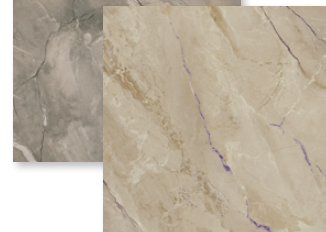

Powierzchnia: gładka, matowa subtelnie połyskująca w świetle (beige); satynowa (slaby); półpolerowana błyszcząca w świetle (taupe)

Kolory: beige, taupe

Plamoodporność: klasa 5

Poślizg: R 9 (beige, mat)

Klasa ścieralności: PEI 4/6000 (beige); PEI 3/1500 (taupe)

279,8 x 119,8 cm

119,8 x 119,8 cm

89,8 x 89,8 cm

119,8 x 59,8 cm

59,8 x 59,8 cm

Kolekcja: **INFINITY CREMA** – linia **MONUMENTAL**

Producent: Ceramika Paradyż

Format płytek: 59,8 x 59,8; 59,8 x 119,8; 89,8 x 89,8; 119,8 x 119,8; 119,8 x 279,8 cm

Powierzchnia: gładka, matowa lub satynowa (slaby); wybłyszczenia w miejscach charakterystycznych dla trawertynu

Kolory: pastelowy beż z kremowymi przebarwieniami

Plamoodporność: klasa 5

Poślizg: R 9 (mat)