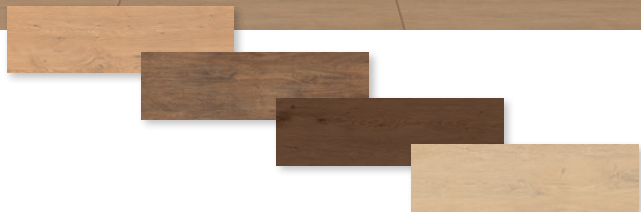

**Wzornictwo:** inspiracja drewniana deska

**Powierzchnia:** strukturalna, matowa

**Kolory:** beige; brown; cherry; honey

**Plamoodporność:** tak

**Poślizg:** R 10

**Klasa ścieralności:** PEI 4

**Mrozoodporność:** tak

**Zastosowanie:** wewnątrz i na zewnątrz obiektów

**Średnia cena netto:** 122 zł/m<sup>2</sup>

**Klasa:** standard

**Kategoria:** płytki na podłogi

**OPINIA JURY:**

*Kolekcja o spokojnej, wysublimowanej linii graficznej. Świetna inspiracja drewnianą deską, bardzo ładna kolorystyka. Doskonale oddaje charakter i naturę drewna. Dużym walorem kolekcji są stopnice. Atrakcyjna propozycja dla poszukujących pięknych, długich desek.*

**Kolekcja:** STEELWOOD

**Marka:** Ceramika Gres

**Format płytek:** 17,5 x 60,0 cm

**Grubość:** 8,0 mm

**Technologia produkcji:** gres szklwiony; rektyfikowany; nadruk cyfrowy z zastosowaniem tuszu błyszczącego

**Wzornictwo:** inspiracja drewnem dębu

**Powierzchnia:** gładka

**Kolory:** light beige, beige, brown, dark brown

**Plamoodporność:** tak

**Poślizg:** R 9

**Klasa ścieralności:** PEI 4

**Mrozoodporność:** tak