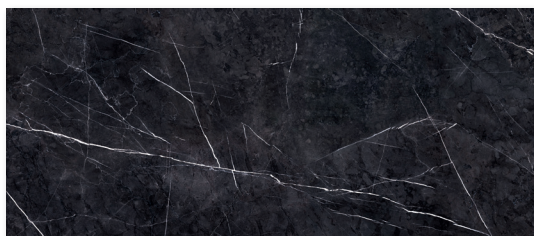

# Kolekcja MARQUINA NERO

Marka: Cerrad

120 x 280 cm

## CHARAKTERYSTYKA KOLEKCJI

**Format:** 120 x 280 cm

**Technologia produkcji:** gres podbarwiony w masie, rektyfikowany; nadruk cyfrowy

**Wzornictwo:** inspiracja marmurem; różne twarze graficzne

**Powierzchnia:** gładka polerowana, matowa

**Kolory:** czarny z jasnymi delikatnymi smugami

**Plamoodporność:** TAK

**Mrozoodporność:** TAK

**Grubość:** 6 mm

**Zastosowanie:** ściany i podłogi wewnątrz oraz na zewnątrz budynków

### OPINIA JURY:

*Elegancka kolekcja megaformatowa imitująca piękny czarny marmur z delikatnym białym użyleniem tworzącym ciekawe wzory. Efektowna polerowana powierzchnia mocno błyszcząca. Bardzo atrakcyjna cena tak dużych, pięknych płytek. Kolekcja umożliwia tworzenie niezwykłych aranżacji i spełni oczekiwania najbardziej wymagających klientów.*