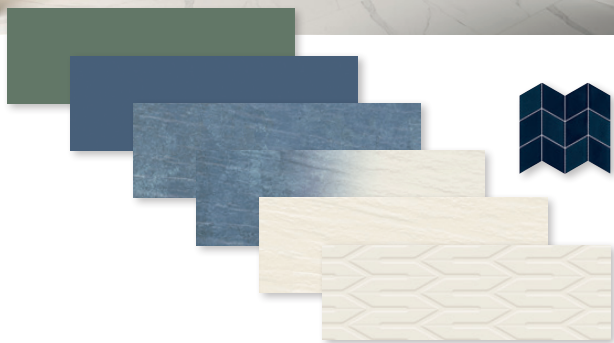

Wzornictwo: inspiracja terrazzo, piaskiem i rdzą

Powierzchnia: gładka matowa; patchworkowe dekory z elementami pokrytymi specjalnym błyszczącym tuszem

Kolory: beige; grys; blue; rust

Mrozoodporność: NIE

Plamoodporność: TAK

Grubość: 9 mm

Zastosowanie: na ściany wewnątrz obiektów

Średnia cena netto: 97,50 zł/m²

Klasa: standard

Kategoria: płytki ściennie

OPINIA JURY:

Udana kolekcja wyróżniająca się niebanalnymi rozwiązaniami. Piękne kolory, ciekawe wzornictwo i nowatorskie zdobienia. Szczególną uwagę zwraca niebieska płytka z roziskrzonymi drobkami na matowej powierzchni, dekoracja patchworkowa z błyszczącymi elementami oraz płytka rust z płataniną linii i kropek.

Wzornictwo: inspiracja strukturami i efektem ombre

Powierzchnia: gładka i strukturalna, matowa; panel i mozaika – błyszcząca

Kolory: bianco; blue; blue tonal; green; green tonal

Mrozoodporność: NIE

Plamoodporność: TAK

Grubość: 9 mm (płytki); 6 mm (panele szklane, mozaika)

Zastosowanie: na ściany wewnątrz obiektów

Średnia cena netto: 97,50 zł/m²

Klasa: standard

Kategoria: płytki ściennie

OPINIA JURY:

Piękna, nowatorska, elegancka, bardzo dobrze zaprojektowana kolekcja pozwalająca tworzyć wyróżniające się aranżacje. Bardzo ładne odcienie błękitu i zieleni, bogaty zestaw dekoracji. Ciekawe wykorzystanie techniki ombre – gradacja nasycenia kolorem pozwala na uzyskanie wrażenia głębi. Interesujący dekor strukturalny z motywem heksagonów; zachwycają szklane panele oraz mozaika. Doskonała relacja jakości do ceny.