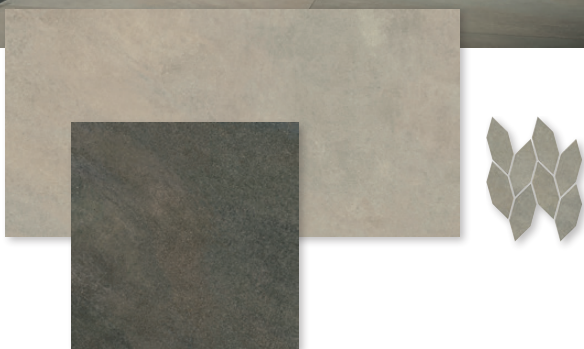

Kolekcja: VULCANIC DUST

Marka: Opoczno

Format: 59,8 x 59,8; 79,8 x 79,8; 59,8 x 119,8 cm

Technologia produkcji: gres szkliony, rektyfikowany, plamo-
odporny; nadruk cyfrowy

Wzornictwo: inspiracja wulkaniczną lawą (różnorodność wzoru
i wybarwienia)

Powierzchnia: gładka polerowana, błyszcząca

Kolory: różne odcienie brązu i beżu oraz wtrącenia pomarańczowego

Klasa ścieralności: PEI 3

Mrozoodporność: TAK

Grubość: 8 mm

Zastosowanie: ściany i podłogi wewnątrz oraz na zewnątrz budyn-
ków

Średnia cena netto: od 154 zł/m²

Klasa: premium

Kategoria: płytki na ściany i podłogi

OPINIA JURY

*Urzekająca kolekcja w ciepłej kolorystyce i dobrych formatach. Trafne
odzworowanie naturalnej skały. Kolekcja daje ogromne możliwości
tworzenia prestiżowych aranżacji.*

Wzornictwo: inspiracja piaskowcem (różnorodność wzoru i wybar-
wienia)

Powierzchnia: gładka satynowa

Kolory: bianco; beige; umbra

Klasa ścieralności: PEI 4/6000 (bianco); PEI 4/2100 (beige); PEI 3/750
(umbra)