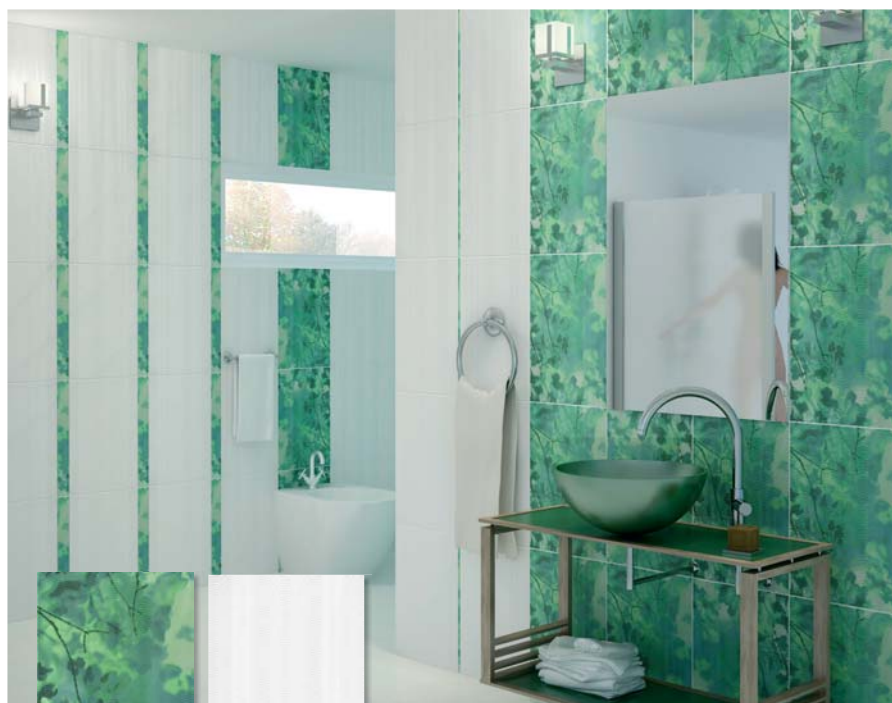

Kategoria: PŁYTKI ŚCIENNE

Kolekcja: PRIMAVERA

Producent: Grupa Kapitałowa POLCOLORIT S.A.

Format płytek: 33,3 x 50 cm

Elementy współtworzące kolekcję: dekor ścienny 33,3 x 50 cm, listwa dekoracyjna 15 x 50 cm oraz 5,8 x 50 cm, płytki podłogowa Sukces Grigio 30 x 30 cm

Cechy szczególne: ciekawa faktura płytek – fale na całej powierzchni nadają jej subtelność. Płytki odporne na pękanie włoskowate, wytrzymałość na zginanie 15 N/mm², odporne na zmiany temperatury.

Technologia produkcji: monoporosa

Zalecane zastosowanie: łazienki, kuchnie

Średnia cena: płytki ścienna 55 zł/m², dekoracja 39 zł/szt.