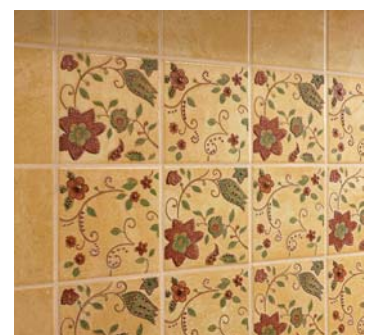

Ceny netto kolekcji

ADA Beige 10 x 10 cm	38,00 zł/m²
TERRANO Bianco, Beige, Brown 30 x 30 cm	37,00 zł/m²
TERRANO mix mozaika cięta 30 x 30 cm	40,00 zł/m²
ADA Beige Alfa, Beta, Gamma Inserto 10 x 10 cm	5,20 zł/m²
ADA Beige Panel 6 x 10 x 10 cm	30,75 m²
ADA Kwiat „A”, „B” Beige Inserta 10 x 10 cm	5,20 zł/m²
KLARA Beige, Brown, Verde Cygaro 2,5 x 20 cm	2,70 zł/m²
KLARA Beige, Brown, Verde Matita 1,5 x 20 cm	2,15 zł/m²