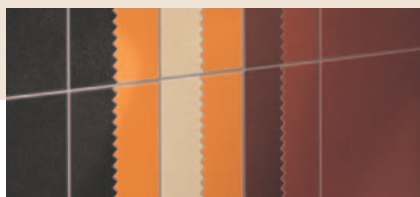

PROGRAM MIESZKANIOWY

LASSELSBERGER

CERAMICS

BUFFALO

Seria o wyjątkowej kolorystyce przeznaczona dla nietuzinkowych klientów, ceniących luksus i oryginalność.

Charakterystyka:

- gres szkliony 45x45 cm o uniwersalnym zastosowaniu;
- dekoracje – listwa Zig Zag 45x7,2 cm.

Kolorystyka płytek: beżowe, czerwono-brązowe, brązowe, brązowo-czarne, pomarańczowe.

Powierzchnia płytek w sposób unikatowy imituje lakierowaną, luksusową skórę, zszytą ściągciem zygzakowatym listwy dekoracyjnej.

DOLCE VITA

Seria zaprojektowana w nowoczesnym stylu, łączącym tradycję adamszkowej tapety z nowoczesnymi połyskliwymi, jednobarwnymi powierzchniami.

Charakterystyka:

- płytka ścienna o wymiarach 25x45 cm, podłogowa 33,3x33,3 cm;
- mozaika (wzór plecionki), dekoracje całościowe (kwiatowo-adamszkowe lub paskowe), listwy profilowane (typ „V”).

Kolorystyka płytek: białe, różowe, zielone, niebieskie.

Powierzchnia płytek ma delikatny wzór uzyskany dzięki kontrastowi matu z połyskiem.