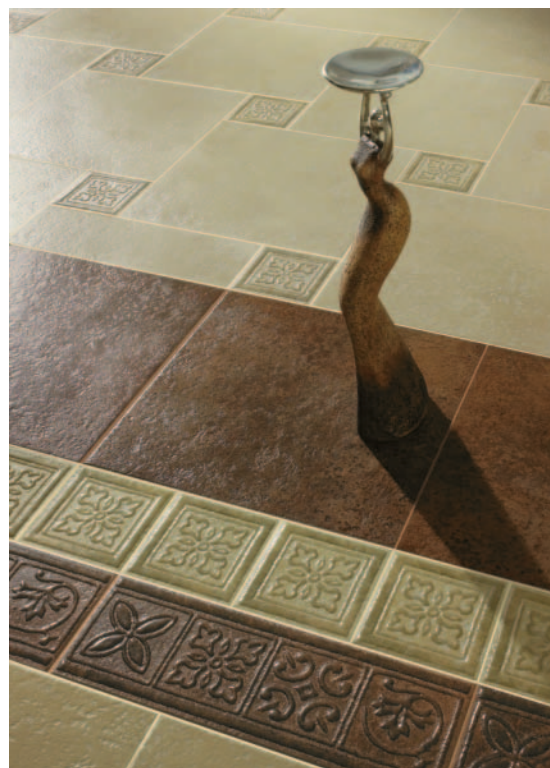

www.paradyz.com.pl bezpłatna infolinia: 0 800 55 66 77